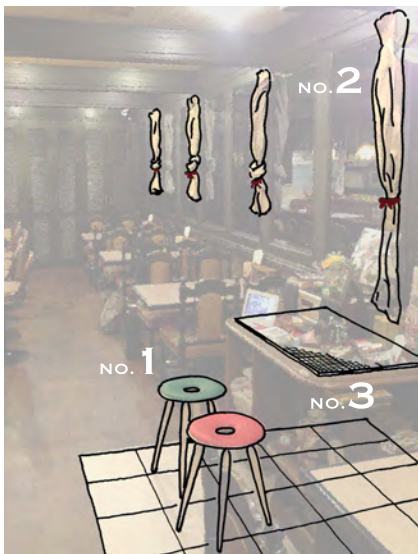

J

COORDINATE JACK VOL.1 CORITA CAFE

- 待ち合いスペース +α -

“レトロモダン” な空間を彩る4アイテム

コリタカフェさんの店内の“レトロモダン”な雰囲気は、とてもステキですよ!! 今回そんな素敵な空間をASTASが2週間ジャックしました。空間の中に4アイテムを「置いてみた」だけの簡単コーディネートで、「+」されたコリタカフェさんの魅力をお客様へ感じていただけたらと思います。

NO.1 リングスツール

入口正面に設けた待ちスペース。

そこに置かれるドーナツ状の座面のシンプルな2脚のスツール。レッドとグリーンの張地が、椅子としてまたオブジェとして、シックで落ち着いた空間に特別な色を与えます。もちろん椅子としての機能は抜群! 実際に腰かけてみて、その座り心地を堪能してください。また座面の裏側も要チェック! この家具のこだわりが隠されています。

地下なのに“窓”がある。リネンをカーテンのように吊り下げると、“窓”の外に別の景色が見えてくるような気がします。麻生地の温かみのあるやわらかな風合いは、空間と馴染みながら、それでいて華やかさをプラス。

NO.3 タイル

待ちスペースの足元に敷いているタイル。リネンと同じ色味で調和

を保ちながら、そこだけひとつの違う部屋のような錯覚を創り出します。ショップカードやこだわりの小物が並ぶテーブルには、モザイクタイルを無作為に敷き詰めて、ちょっとだけ鮮やかに!

アスタスのロゴマークがプリントされた自然素材

の珪藻土コースター。珪藻土の吸水性はそのままに、陶器でもあるコースターの質感と手触りの優しさはお店の雰囲気にマッチしています。ぜひご自宅または、店舗利用やノベルティに!

店内にて、お買い求めいただけます。
1枚/¥ (税込)

アスタス
明日に「+」ヒントがここにある

住空間提案サイト

facebook

Instagram

online shop

詳しくはウェブで!
astas.co.jp